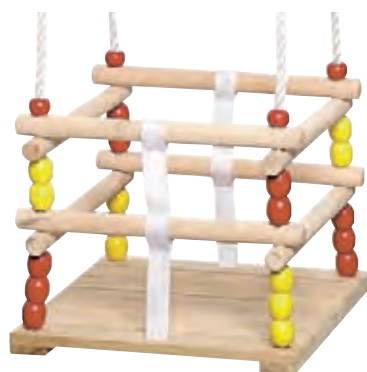

Schaukelschnecke

- Vollkunststoff
- Ideal für Innen und Außen
- abwaschbar

Maße	Farbe	GTIN / EAN	VPE	UVP
424.222 ca. L 83 x B 50 x H 46 cm	sortiert	7290004887216	1 111/950	21,95

Dreier-Schaukel

- Vollkunststoff
- für 1 - 3 Kinder

Maße	GTIN / EAN	VPE	UVP
336.740 ca. 108 x 61 x 41 cm	7290006867285	1 014/952	25,95

Gitterschaukel für Kleinkinder

- 2 Reihen bunte Hülsen
- 2 Reihen Stäbe
- 170 cm lange Seile
- verstellbar mit Sicherheitsgurt
- einzeln im Polybeutel verpackt