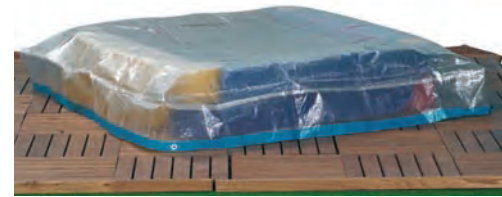

Sitzgruppenhüllen "Standard"

- Aus starkem PE-Flachgewebe
- beidseitig beschichtet
- transparent
- mit Ösen
- Für Tisch mit 4 - 6 Stühlen

	Maße	Farbe	GTIN / EAN	VPE	UVP
657.090	Ø 200 x H 95 cm	transparent	4008874725964	20 915/751	29,95
703.907	Ø 320 x H 95 cm	transparent	4008874447255	10 427/506	49,95

Schaukelhüllen "Standard"

- aus PE-Flachgewebe
- Für Kastenform/Flachmodelle
- 2 Reißverschlüsse an der Vorderseite

	Maße	Farbe	GTIN / EAN	VPE	UVP
803.456	L 150 x B 150 x H 135 cm	transparent	4008874447231	5 721/953	42,50

Sandkastenschutzhülle "Standard"

- Aus starkem PE-Flachgewebe
- beidseitig beschichtet
- transparent
- mit Ösen

	Maße	Farbe	GTIN / EAN	VPE	UVP
450.835	L 155 x B 155 x H 20 cm	transparent	4008874915396	25 18/755	16,50

Tragetasche für Auflagen

- Für 4 Auflagen

	Maße	Farbe	GTIN / EAN	VPE	UVP
234.834	L 130 x B 32 x H 50 cm	transparent	4008874777734	50 17/505	13,95

Schirmschutzhülle

- Aus starkem PE-Flachgewebe
- beidseitig beschichtet
- zum Schutz vor Witterungseinflüssen und Staub