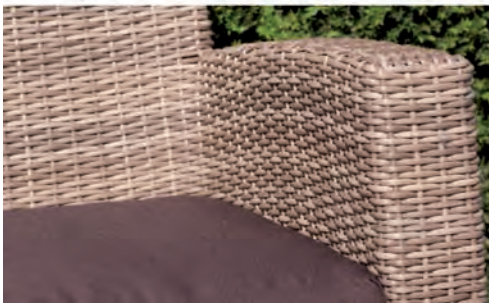

Lounge-Gruppe "Oviedo"

Aluminium-Untergestell, Gardino®-Geflecht bi-color natur, inklusive Kissen braun, Tisch-Glasplatten klar
witterungsbeständig, pflegeleicht, lichtecht, Kissen handwaschbar

	GTIN / EAN	VPE	UVP
672.806 Sessel Oviedo, L 70 x B 69 x H 79 cm	4019111435409	1	7164/508 289,00
672.824 Rollliege Oviedo, Rücken verstellbar, inkl. Kissen, L 200 x B 68 x H 44 cm	4019111435454	1	9239/004 449,00
672.812 Bank Oviedo, 2-sitzig, L 69 x B 130 x H 79 cm	4019111435416	1	3249/007 439,00
672.816 Bank Oviedo, 3-sitzig, L 69 x B 179 x H 79 cm	4019111435423	1	0339/001 599,00
672.818 Kaffeetisch Oviedo, Glasplatte klar, mit Ablage, L 60 x B 110 x H 36 cm	4019111435430	1	3139/009 239,00
672.822 Beistelltisch Oviedo, Glasplatte klar, mit Ablage, L 60 x B 60 x H 36 cm	4019111435447	1	095/500 169,00