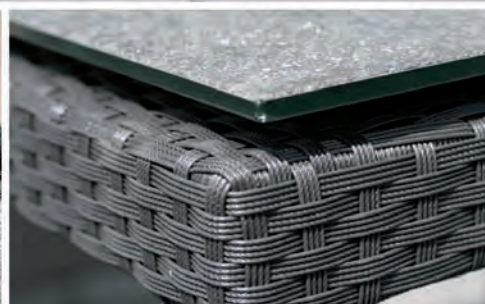

Dining - Geflechtmöbel

Geflechtserie "Cadiz"

Aluminium-Untergestell, Gardino®-Geflecht 1/4 schwarz, Stuhlbeine im Edelstahl-Look, inkl. Kissen grau, Tisch mit Spraystoneplatte, lichtecht, pflegeleicht, witterungsbeständig

	GTIN / EAN	VPE	UVP
104.650 Sessel Cadiz, L 67 x B 61,5 x H 84,5 cm	4019111400148	1 673/500	129,00
500.762 Tisch Cadiz, Spraystone-Platte schwarz, Geflecht schwarz, L 160 x B 90 x H 74 cm	4019111421327	1 8267/508	469,00
500.744 Tisch Cadiz, Spraystone-Platte schwarz, Geflecht schwarz, L 90 x B 90 x74 H cm	4019111421280	1 3189/503	329,00
338.168 Kissenbox Cadiz, Hydrauliksystem zum Öffnen des Deckels, verschließbare Innentasche, L 131 x B 61 x H 65 cm	4019111411427	1 6198/003	349,00