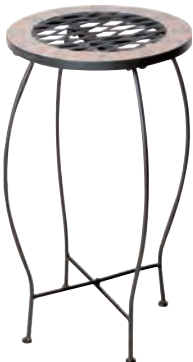

## Blumenständer "Fiore"

- Eisengestell
- Mosaikoptik in der Platte
- pflegeleicht

Maße	Gestellfarbe	GTIN / EAN	VPE	UVP
247.016 Ø 35 x 65 cm	silber-schwarz	4019111403804	2 322/954	39,95

## Blumenständer "Flores"

- Eisengestell
- Mosaik in der Platte
- pflegeleicht

Maße	Gestellfarbe	GTIN / EAN	VPE	UVP
524.552 35x35x65	schwarz	4019111424434	2 122/953	39,95